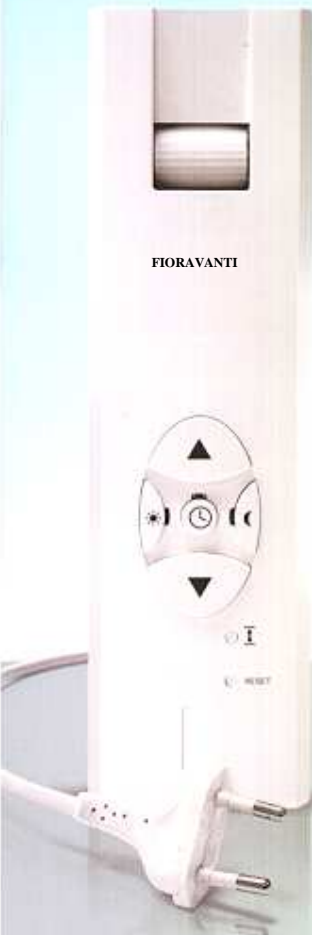

FIORAVANTI