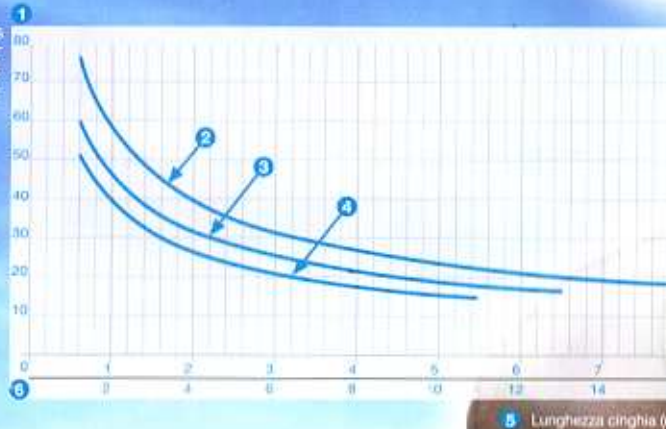

Ottimo nelle ristrutturazioni

Il sistema è facile da installare e semplice da utilizzare, in poche mosse ti semplifica la vita.

Funzione di serie
Alzata e chiusura ad orario impostato

avvolgitore motorizzato

Simply

LARGHEZZA/LUNGHEZZA DELLE CINGHIE AMMESSA

LARGHEZZA CINGHIA	SPESSORE DELLA CINGHIA	LUNGHEZZA MAX CINGHIA
15 mm cinghia mini	1,00 mm	7,6 m
23 mm cinghia standard	1,00 mm	6,2 m
	1,30 mm	5,2 m

PESO E SUPERFICIE DELLA TAPPARELLA CONSENTITA

PESO DELLE TAPPARELLE*	SUPERFICIE TAPPARELLE*
tapparelle di plastica	4,5 kg/m²
tapparelle alluminio o legno	10 kg/m²

*Tutti i valori si riferiscono a tapparelle di facile maneggevolezza.

IMPORTANTE: Utilizzare esclusivamente cinghie nella lunghezza consentita. Cinghie non adatte possono danneggiare.

- 1 Portata (kg)
- 2 Spessore cinghia 1,0 mm
- 3 Spessore cinghia 1,3 mm
- 4 Spessore cinghia 1,5 mm
- 5 Lunghezza cinghia (m)
- 6 Lunghezza cinghia